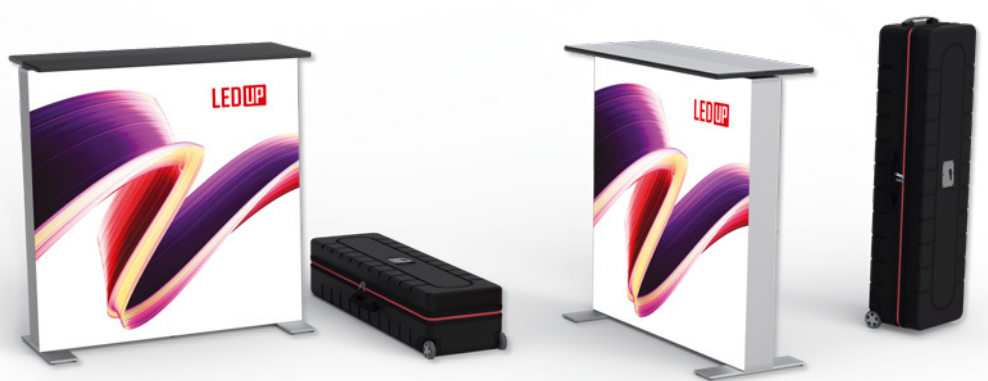

LEDUP

by **MULTI**frame™

multi frame - LEDUP counter

– mobiles LED Thekensystem im ABS Transportkoffer

- Material - silber eloxierte Aluminiumprofile 120 mm Bautiefe mit Aluminiumgussverbindern
- beidseitig hinterleuchtet - Rahmenformat 100x100cm
- einfache Montage durch Plug & Play
- homogene Ausleuchtung dank qualitativ hochwertiger OSRAM LED Technik mit speziell angepasster Linsenform
- Leuchtkraft 43 Watt, 5040 lm, Farbtemperatur 6500 Kelvin
- Systemmaße inkl. FüÙe BxHxT 100x104x40 cm
- ABS Transportkoffer BxHxT 118x30x12 cm mit Schaumstoffeinlagen, Rollen und Griff
- ca. 21 kg Transportgewicht (ohne Druck)
- aufklappbare Thekenplatte in schwarz oder silber erhältlich

– mobile LED counter in ABS hardcase

- material - silver anodized aluminium profiles depth 120 mm, with aluminium die-cast connectors
- illuminated on both sides - frame size 100x100 cm
- easy installation because of plug & play
- even lighting illumination - using OSRAM LED technique including a specially adapted lens
- luminance 43 Watt, 5040 lm, colour temperature 6500 Kelvin
- system dimensions incl. bases WxHxD 100x104x40 cm
- ABS hardcase WxHxD 118x30x12 cm with special foam lining, wheels and handle
- approx. 21 kg transport weight (prints not included)
- foldable counter top in black or silver available