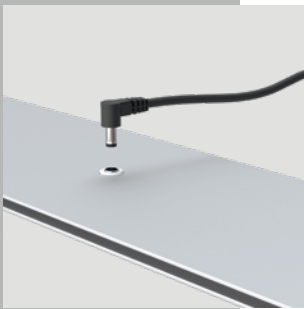

LEDUP

by **MULTI**frame™

multi frame - LEDUP counter

– mobiles LED Thekensystem im ABS Transportkoffer

- Material - silber eloxierte Aluminiumprofile 120 mm Bautiefe mit Aluminiumgussverbindern
- beidseitig hinterleuchtet - Rahmenformat 100x100cm
- einfache Montage durch Plug & Play
- homogene Ausleuchtung dank qualitativ hochwertiger OSRAM LED Technik mit speziell angepasster Linsenform
- Leuchtkraft 43 Watt, 5040 lm, Farbtemperatur 6500 Kelvin
- Systemmaße inkl. FüÙe BxHxT 100x104x40 cm
- ABS Transportkoffer BxHxT 118x30x12 cm mit Schaumstoffeinlagen, Rollen und Griff
- ca. 21 kg Transportgewicht (ohne Druck)
- aufklappbare Thekenplatte in schwarz oder silber erhältlich

– mobile LED counter in ABS hardcase

- material - silver anodized aluminium profiles depth 120 mm, with aluminium die-cast connectors
- illuminated on both sides - frame size 100x100 cm
- easy installation because of plug & play
- even lighting illumination - using OSRAM LED technique including a specially adapted lens
- luminance 43 Watt, 5040 lm, colour temperature 6500 Kelvin
- system dimensions incl. bases WxHxD 100x104x40 cm
- ABS hardcase WxHxD 118x30x12 cm with special foam lining, wheels and handle
- approx. 21 kg transport weight (prints not included)
- foldable counter top in black or silver available