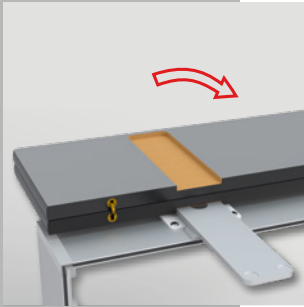

LEDUP

by **MULTI**frame™

multi frame - LEDUP counter

– mobiles LED Thekensystem im ABS Transportkoffer

- Material - silber eloxierte Aluminiumprofile 120 mm Bautiefe mit Aluminiumgussverbindern
- beidseitig hinterleuchtet - Rahmenformat 100x100cm
- einfache Montage durch Plug & Play
- homogene Ausleuchtung dank qualitativ hochwertiger OSRAM LED Technik mit speziell angepasster Linsenform
- Leuchtkraft 43 Watt, 5040 lm, Farbtemperatur 6500 Kelvin
- Systemmaße inkl. FüÙe BxHxT 100x104x40 cm
- ABS Transportkoffer BxHxT 118x30x12 cm mit Schaumstoffeinlagen, Rollen und Griff
- ca. 21 kg Transportgewicht (ohne Druck)
- aufklappbare Thekenplatte in schwarz oder silber erhältlich

– mobile LED counter in ABS hardcase

- material - silver anodized aluminium profiles depth 120 mm, with aluminium die-cast connectors
- illuminated on both sides - frame size 100x100 cm
- easy installation because of plug & play
- even lighting illumination - using OSRAM LED technique including a specially adapted lens
- luminance 43 Watt, 5040 lm, colour temperature 6500 Kelvin
- system dimensions incl. bases WxHxD 100x104x40 cm
- ABS hardcase WxHxD 118x30x12 cm with special foam lining, wheels and handle
- approx. 21 kg transport weight (prints not included)
- foldable counter top in black or silver available